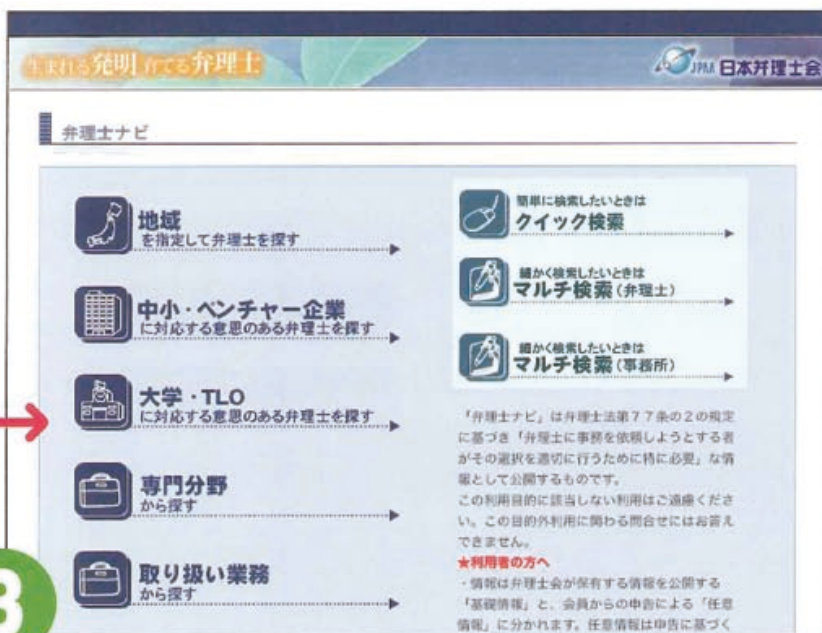

ご利用にあたっては、特別な申し込みや登録は必要ありません。どなたでも無料でご利用いただけます。

弁理士探しでお困りの方は、ぜひ日本弁理士会ホームページに掲載の弁理士検索システム「弁理士ナビ」をご利用ください。

日本弁理士会ホームページ
www.jpaa.or.jp/

click!

2

※このシステムは、依頼者と弁理士を結ぶツールとして構築したものです。個々の業務の契約締結に際して、日本弁理士会は一切関与いたしません。依頼者と弁理士の間で契約を締結してください。