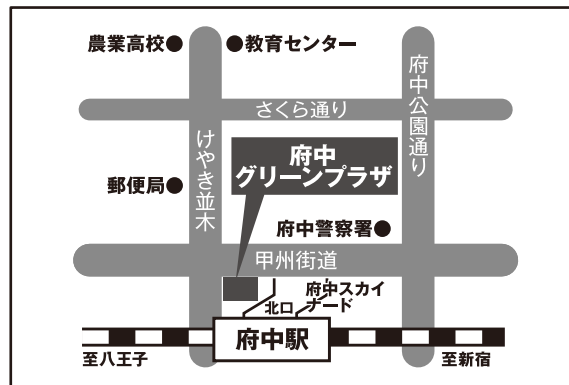

会 場

府中グリーンプラザ 6階  
東京都府中市府中町1-1-1

●京王線「府中駅」北口より徒歩1分

予約受付期間

8月24日(月) から  
予約枠数30枠に達するまで

※ご予約のない場合でも、空き状況に応じて  
ご相談いただける場合もあります。

予約  
優先

相談時間

1枠30分  
(当日受付は午後3時30分まで)

対 象

府中市内在住・在勤者及び同市内の事業者の方々

※ご希望に応じて引き続き個別相談を受けることも可能です。  
※できるだけ公共の交通機関をご利用ください。

主 催

東京司法書士会府中支部、東京都社会保険労務士会武蔵野統括支部、東京土地家屋調査士会府中支部、東京都行政書士会府中支部、日本弁理士会関東支部、公益社団法人東京都不動産鑑定士協会、東京三弁護士会多摩支部、東京税理士会武蔵府中支部