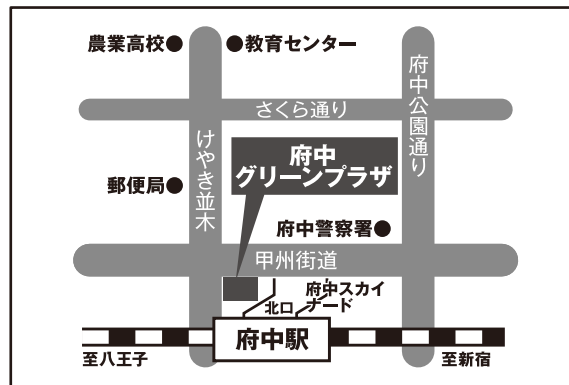

会 場

府中グリーンプラザ 6階  
東京都府中市府中町1-1-1

●京王線「府中駅」北口より徒歩1分

予約受付期間

8月24日(月)から  
予約枠数30枠に達するまで

※ご予約のない場合でも、空き状況に応じて  
ご相談いただける場合もあります。

予約  
優先

相談時間

1枠30分  
(当日受付は午後3時30分まで)

対 象

府中市内在住・在勤者及び同市内の事業者の方々

※ご希望に応じて引き続き個別相談を受けることも可能です。  
※できるだけ公共の交通機関をご利用ください。

主 催

東京司法書士会府中支部、東京都社会保険労務士会武蔵野統括支部、東京土地家屋調査士会府中支部、東京都行政書士会府中支部、日本弁理士会関東支部、公益社団法人東京都不動産鑑定士協会、東京三弁護士会多摩支部、東京税理士会武蔵府中支部